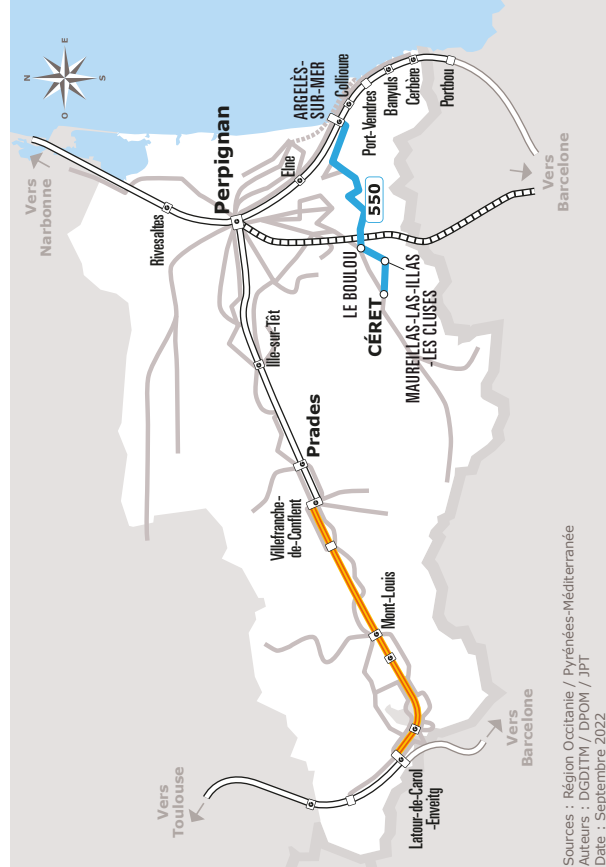

CERET > ARGELES

JOURS DE LA SEMAINE		LàS	LàS	LàS	LàS	LàD	LàS	LàD	D	D
PÉRIODE SCOLAIRE		●	●	●	●	●	●	●	●	●
PETITES VACANCES		●	●	●	●	●	●	●	●	●
ÉTÉ		●	●	●	●	●	●	●	●	●
CÉRET	RP du Toreador	09:05	11:05	13:05	15:05	16:05	17:05	18:05	10:05	12:05
	RP Medaille Militaire	09:07	11:07	13:07	15:07	16:07	17:07	18:07	10:07	12:07
MAUREILLAS-LAS-ILLAS	Château d'eau	09:11	11:11	13:11	15:11	16:11	17:11	18:11	10:11	12:11
	Centre	09:12	11:12	13:12	15:12	16:12	17:12	18:12	10:12	12:12
LE BOULOU	Les Thermes	09:16	11:16	13:16	15:16	16:16	17:16	18:16	10:16	12:16
	Néoulous Aire Multi	09:19	11:19	13:19	15:19	16:19	17:19	18:19	10:19	12:19
ARGELÈS-SUR-MER	Aire Multimodale ⁽¹⁾	09:37	11:37	13:37	15:37	16:37	17:37	18:37	10:37	12:37
	Parc d'Activites ⁽¹⁾	09:41	11:41	13:41	15:41	16:41	17:41	18:41	10:41	12:41
	Le Christ ⁽¹⁾	09:43	11:43	13:43	15:43	16:43	17:43	18:43	10:43	12:43
	Route Nationale ⁽¹⁾	09:45	11:45	13:45	15:45	16:45	17:45	18:45	10:45	12:45
	RP Med Militaire ⁽¹⁾	09:47	11:47	13:47	15:47	16:47	17:47	18:47	10:47	12:47
	RP Ordre Nat Merite ⁽¹⁾	09:48	11:48	13:48	15:48	16:48	17:48	18:48	10:48	12:48
	RP de l'Arrivee ⁽¹⁾	09:50	11:50	13:50	15:50	16:50	17:50	18:50	10:50	12:50

Les horaires sont donnés à titre indicatif. Se présenter à l'arrêt 5 minutes avant l'horaire du car.

Ne fonctionne pas les jours fériés

⁽¹⁾ Montée interdite

550 CERET > ARGELES

Horaires Car liO

Pyrénées-orientales