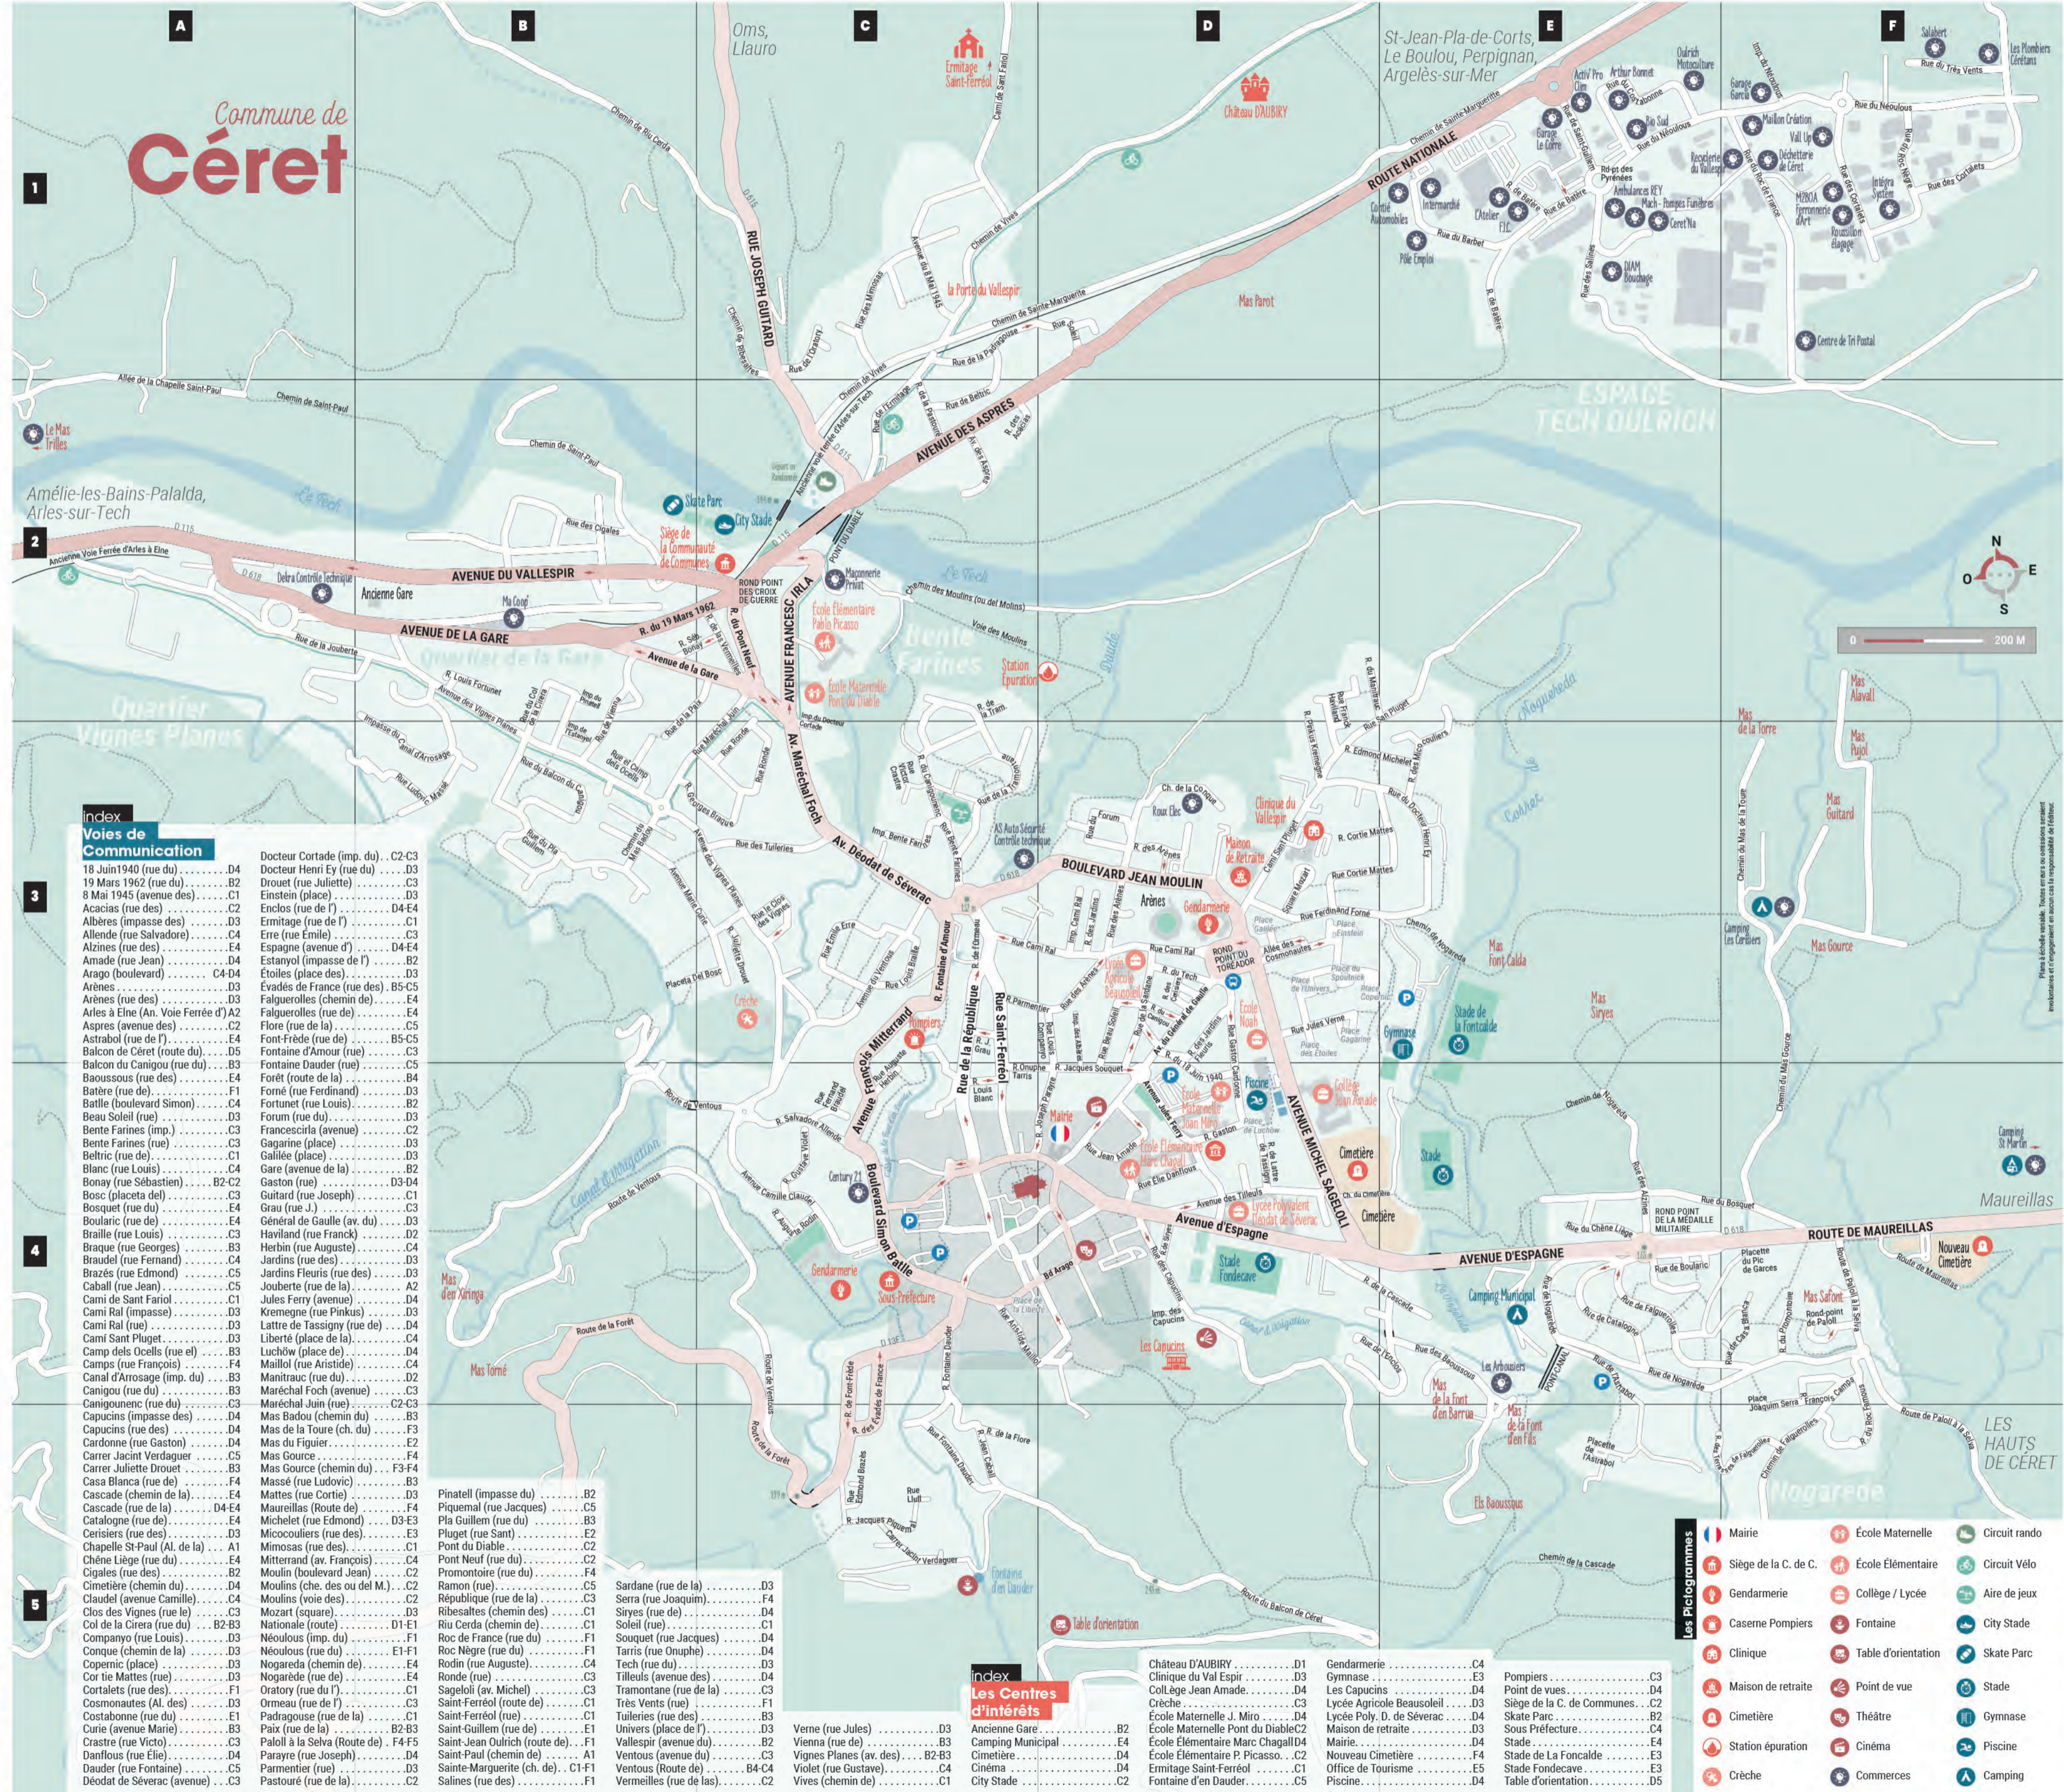

SCULPT COIFFURE
COIFFEUR - VISAGISTE - COLORISTE
800 Route de Saint-Jean Oulrich 66400 CERET
04 68 50 49 65
www.reservationcoiffeur.fr/sculpt-coiffure-ceret

BELLA PIZZA
Pizzas et Spécialités italiennes sur place ou à emporter
Ouvert tous les jours sauf dimanche midi et jeudi toute la journée
04 68 87 70 26
13 av Michel Aribaud - 66400 CERET

as AUTOSECURITE
CONTROLE TECHNIQUE AUTOMOBILE
SARL C.C.T.A.V. Pascal MAS
04 68 87 41 11
13, boulevard Jean Moulin - 66400 CERET
www.autosecurite.com

Établissements Ferrer
MULTITECHNIQUE CÉRÉTAINE DU VALLESPIR
PLOMBERIE | CHAUFFAGE CLIMATISATION | ENR RAMONAGE | DÉPANNAGE GOUTTIÈRES ALU
04 68 87 02 52
contact@sarlferrer.com
14, rue du Costabonne - Z.I. Oulrich - 66400 CERET

www.molasetfils.com
molas.luc@gmail.com 18 bd Maréchal Joffre
04 68 87 25 41 66400 Céret

MOLAS & Fils
Artisan Charcutier

LES ARBOUSIERS
EVENEMENTS & RECEPTIONS
Séminaires - Mariages - Ateliers de cuisine - Table d'hôtes
06 09 44 23 68
28 rue des Baoussous - 66400 Céret
lesarbusiers.ceret@gmail.com
www.les-arbusiers.com

Le pied dans le plat
Restaurant - Créperie
Le pied Dans le Plat
9 Place des 9 Jets - 66400 Ceret - 04 68 87 17 65

MAISONS MARTIN S.A.R.L
MAÇONNERIE GÉNÉRALE RENOVATION
28, Bd Maréchal Joffre - 66400 Céret
04 68 87 12 96
maisons@maisonsmartin.fr

MARTIN Immobilier
04 68 81 92 16
28 bd Maréchal Joffre - 66400 Céret
info@martinimmobilier.fr www.martinimmobilier.fr

Intermarché CERET
Ouverture du lundi au samedi de 8h30 à 19h30 et le dimanche de 8h30 à 12h30
04 68 87 07 13
Espace Tech. ULRICH - 66400 CERET

OULRICH motoculture
Bernard & Olivier GAUZE
Vente - Réparation - Matériel de Parc et Jardin
04 68 87 00 77
bernardgauze@gmail.com
14, rue du Costabonne - Z.I. Oulrich 66400 CERET

QUATTROCENTO
RESTAURANT-PIZZERIA
Pizzas au feu de bois sur place ou à emporter
Spécialités Catalanes
04 68 87 15 60
Place des 9 jets - 66400 CERET
www.lequattrocento.net

AGREMON
Mercerie Lingerie Layette Bonneterie Tissage Catalan
6 Boulevard Jean Jaurès 66400 Céret - FRANCE
04 68 87 00 73

INSTITUT BeautyBoop
Céline MARTIN
37 AV. DES VIGNES PLANES REZ-DE-CHAUSSEE 66400 CERET
04 68 54 78 26
institutbeautyboop@hotmail.fr