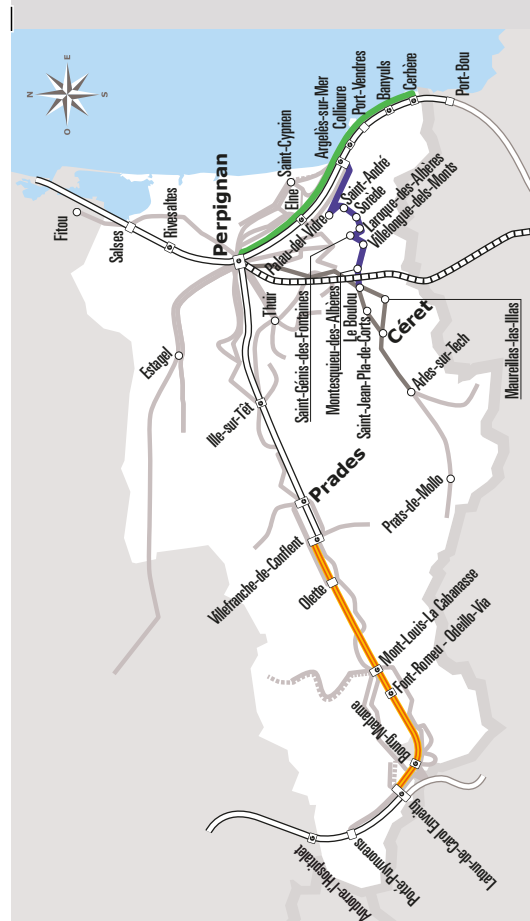

Ne circule pas les jours fériés

<sup>(1)</sup> Correspondance depuis et vers Perpignan avec les lignes 530

<sup>(2)</sup> Correspondance depuis et vers Perpignan avec la ligne 540

Sources : Région Occitanie, DGDIM - Fabagogo

ANNÉE 2022 - 2023  
Du 1/09/2022 au 07/07/2023

Pyrénées  
Orientales

Horaires  
**AUTOCAR**

555

Ligne 555

Le Boulou  
> Argelès sur mer

lio.laregion.fr

### Où acheter son titre de transport ?

- A bord du véhicule
- Sur l'application iio Occitanie
- Par SMS en envoyant le numéro de la ligne au 93 777
- À la gare routière  
Boulevard Saint Assisclé - 66000 Perpignan
- Au Service Régional des Mobilités des Pyrénées-Orientales  
Maison de la Région - El Centre del Món  
35 Boulevard Saint Assisclé - 66000 Perpignan