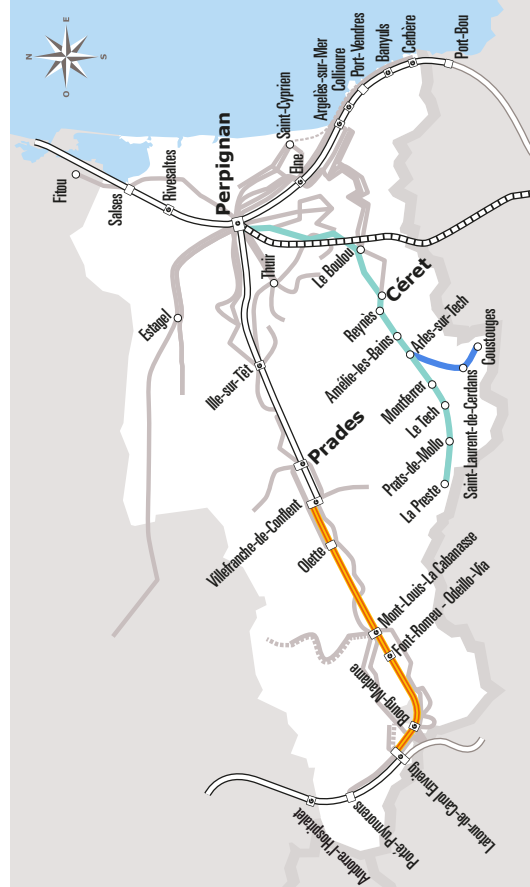

PRATS DE MOLLO > ARLE SUR TECH

JOURS DE LA SEMAINE		LàS	LàS	LàS	LàS	LàD	LàD	D	D
PÉRIODE SCOLAIRE		●	●	●	●	●	●	●	●
PETITES VACANCES		●	●	●	●	●	●	●	●
ÉTÉ		●	●	●	●	●	●	●	●
PRATS DE MOLLO	Foiral	05:45	06:15	07:45	11:50	14:50	16:50	08:50	10:50
	Hôtel d' touristes	05:48	06:18	07:48	11:53	14:53	16:53	08:53	10:53
	St Martin	05:49	06:19	07:49	11:54	14:54	16:54	08:54	10:54
LE TECH	Village	06:00	06:30	08:00	12:05	15:05	17:05	09:05	11:05
	Manyaques Gare	06:05	06:35	08:05	12:10	15:10	17:10	09:10	11:10
ARLES/TECH	Le Pas du Loup	06:10	06:40	08:10	12:15	15:15	17:15	09:15	11:15
	Can Partere	06:11	06:41	08:11	12:16	15:16	17:16	09:16	11:16
MONTFERRER	La Palma	06:16	06:46	08:16	12:21	15:21	17:21	09:21	11:21
ARLES/TECH	Mas d'en Plume	06:17	06:47	08:17	12:22	15:22	17:22	09:22	11:22
	Chambre des metiers	06:18	06:48	08:18	12:23	15:23	17:23	09:23	11:23
	Gare Routiere ⁽¹⁾	06:20	06:50	08:20	12:25	15:25	17:25	09:25	11:25

Ne circule pas les jours fériés

⁽¹⁾ Correspondance avec le car à destination de Perpignan L.530

⁽²⁾ Correspondance avec les cars en provenance de Perpignan L.530

ANNÉE 2022-2023
Du 19/11/2022 au 31/08/2023

Pyrénées
Orientales

Horaires
AUTOCAR

531

Ligne **531**

Prats de Mollo
> Arles sur Tech

lio.laregion.fr

Sources : Région Occitanie, DGDIM - Fabagogo