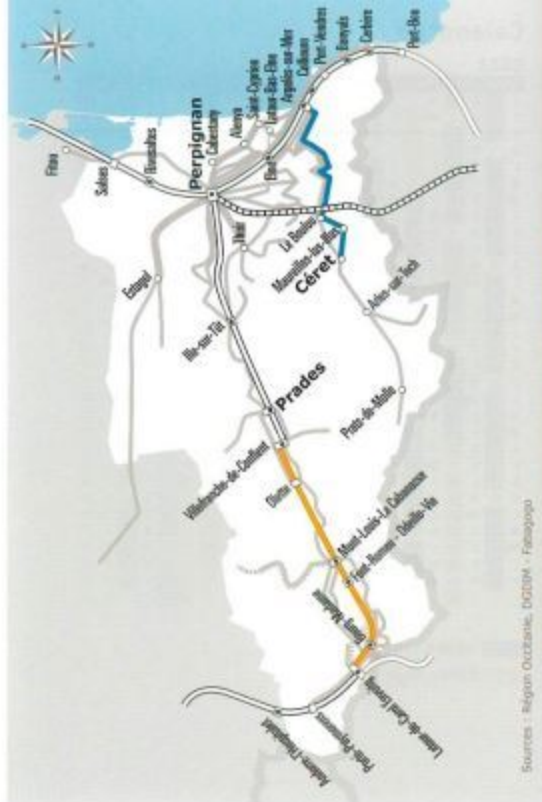

CERET > ARGELES

JOURS DE LA SEMAINE		LàS	Làs	LÀS	LÀS	LàD	Làs	LàD	D	D
PERIODE SCOLAIRE		●	●	●	●	●	●	●	●	●
PETITES VACANCES		●	●	●	●	●	●	●	●	●
CÉRET	RP du Toreador	09:05	11:05	13:05	15:05	16:05	17:05	18:05	10:05	12:05
	RP Médaille Militaire	09:07	11:07	13:07	15:07	16:07	17:07	18:07	10:07	12:07
MAUREILLAS-LAS-ILLAS	Château d'eau	09:11	11:11	13:11	15:11	16:11	17:11	18:11	10:11	12:11
	Centre	09:12	11:12	13:12	15:12	16:12	17:12	18:12	10:12	12:12
LE BOULOU	Les Thermes	09:16	11:16	13:16	15:16	16:16	17:16	18:16	10:16	12:16
	Néolous Aire Multi ⁽¹⁾	09:19	11:19	13:19	15:19	16:19	17:19	18:19	10:19	12:19
ARGELES-SUR-MER	Aire Multimodale ⁽²⁾	09:37	11:37	13:37	15:37	16:37	17:37	18:37	10:37	12:37
	Parc d'Activites	09:41	11:41	13:41	15:41	16:41	17:41	18:41	10:41	12:41
	Le Christ	09:43	11:43	13:43	15:43	16:43	17:43	18:43	10:43	12:43
	Route Nationale	09:45	11:45	13:45	15:45	16:45	17:45	18:45	10:45	12:45
	RP Med Militaire	09:47	11:47	13:47	15:47	16:47	17:47	18:47	10:47	12:47
	RP Ordre Nat Mérite	09:48	11:48	13:48	15:48	16:48	17:48	18:48	10:48	12:48
	RP de l'Arrivée	09:50	11:50	13:50	15:50	16:50	17:50	18:50	10:50	12:50

Ne circule pas les jours fériés

⁽¹⁾ Correspondances depuis et vers le Vallespir avec la ligne 530

⁽²⁾ Correspondance depuis et vers la côte radiéuse avec la ligne 540

ANNÉE 2022 - 2023
Du 1/09/2022 au 07/07/2023

Pyrénées
Orientales

Horaires
AUTOCAR

550

 Ligne 550

Céret
> Argelès sur mer

lio.laregion.fr

Facilitez vos déplacements,
téléchargez l'application iio !

Où acheter son titre de transport ?

Ne circule pas les jours fériés

(1) Correspondances depuis et vers le Vallespir avec la ligne 530

(2) Correspondance depuis et vers la côte radieuse avec la ligne 540

Infos et itinéraires sur :

mestrajets.iio.laregion.fr