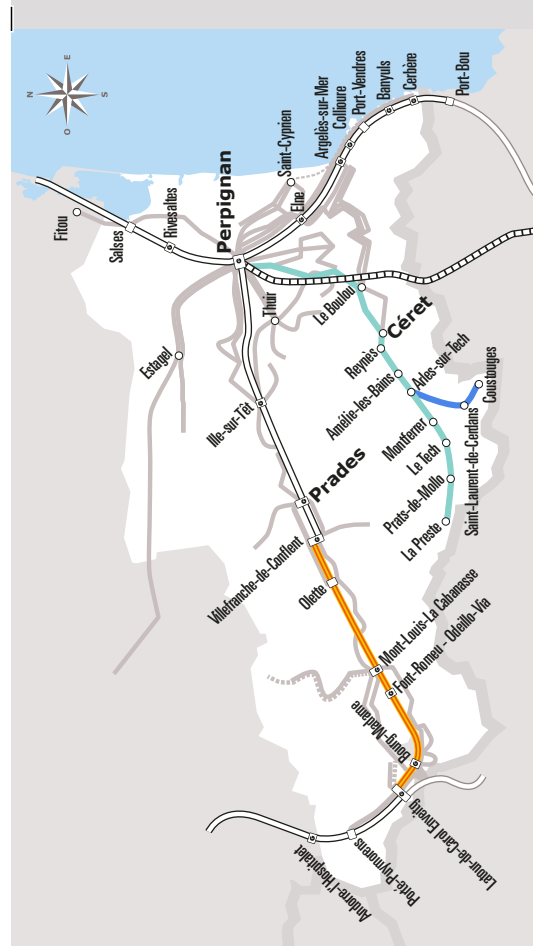

COUSTOUGES > ARLES SUR TECH

JOURS DE LA SEMAINE		LàS	LàS	LàS	LàS
PERIODE SCOLAIRE		●	●	●	●
PETITES VACANCES		●	●	●	●
ÉTÉ		●	●	●	●
COUSTOUGES	Parking	05:50	11:55	14:55	16:55
SAINT-LAURENT-DE-CERDANS	Centre Artisanal	05:56	12:01	15:01	17:01
	G. Routière	05:57	12:02	15:02	17:02
	Gendarmerie	05:58	12:03	15:03	17:03
ARLES-SUR-TECH	Forge del Mitg	06:01	12:06	15:06	17:06
	Le Pas du Loup	06:10	12:15	15:15	17:15
	Can Partere	06:11	12:16	15:16	17:16
MONTFERRER	La Palma	06:13	12:18	15:18	17:18
ARLES-SUR-TECH	Mas d'en Plume	06:15	12:20	15:20	17:20
	Chambre des metiers	06:16	12:21	15:21	17:21
	Gare Routiere ⁽¹⁾	06:20	12:25	15:25	17:25

Ne circule pas les jours fériés

⁽¹⁾ Correspondance avec les cars à destination de Perpignan L.530

⁽²⁾ Correspondance avec les cars en provenance de Perpignan L.530

ANNÉE 2022 - 2023

Du 1/09/2022 au 31/08/2023

Pyrénées
Orientales

532

Horaires
AUTOCAR

Ligne 532

Coustouges
> Arles sur Tech

lio.laregion.fr

Sources : Région Occitanie, DGDIM - Fabagogo

Facilitez
vos déplacements,
téléchargez
l'application liO !

Où acheter son titre de transport ?

- A bord du véhicule
- Sur l'application liO Occitanie
- Par SMS en envoyant le numéro de la ligne au 93 777
- À la gare routière
Boulevard Saint Assisclé - 66000 Perpignan
- Au Service Régional des Mobilités
des Pyrénées-Orientales
Maison de la Région - El Centre del Món
35 Boulevard Saint Assisclé - 66000 Perpignan