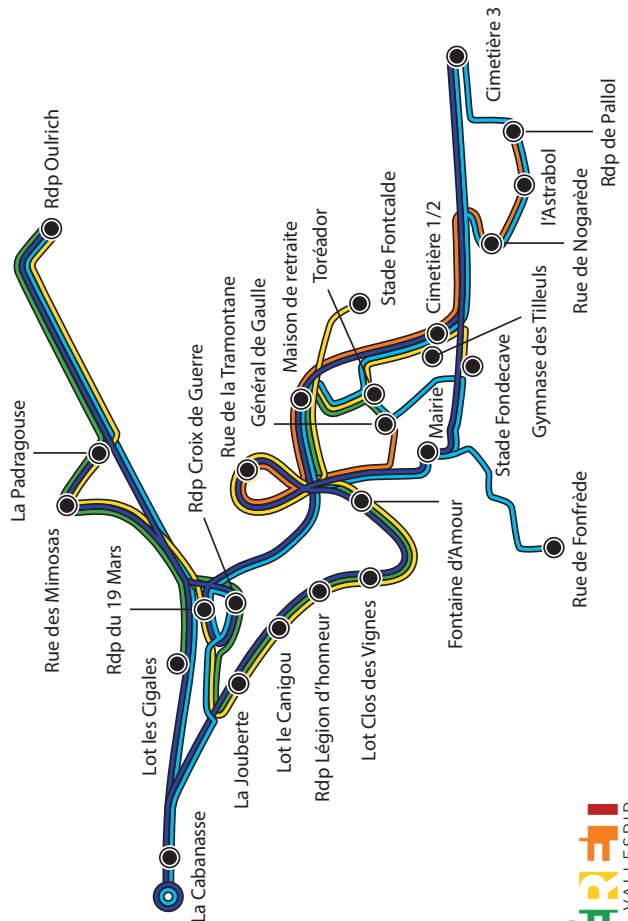

Horaires - ligne 5 : samedi matin

LIGNE 5	Aller	LIGNE 5	Retour
Rdp Oulrich	9:28	Av du Général de Gaulle	11:30
La Padragouse	9:31	Maison de retraite	11:31
Rue des Mimosas	9:35	Fontaine d'Amour	11:34
Lot les Cigales	9:39	Lot Clos des Vignes	11:36
Rdp du 19 Mars	9:42	Rdp Légion d'honneur	11:38
Rdp Croix de Guerre	9:43	Lot le Canigou	11:39
La Jouberte	9:46	La Jouberte	11:40
Lot le Canigou	9:47	Rdp Croix de Guerre	11:41
Rdp Légion d'honneur	9:48	Rdp du 19 Mars	11:42
Lot Clos des Vignes	9:49	Lot les Cigales	11:44
Fontaine d'Amour	9:53	Rue des Mimosas	11:49
Maison de retraite	9:55	La Padragouse	11:53
Av du Général de Gaulle	9:57	Rdp Oulrich	11:55

NOM DES ARRÊTS ET NUMÉRO DES LIGNES 1 2 3 4 5

Rdp Oulrich	●●●●●	Cimetière 1/2	●●
La Padragouse	●●●●●	Maison de retraite	●●●●●
Rue des Mimosas	●●●●●	Rdp du 19 Mars	●●●●●
Lot les Cigales	●●●●●	Rdp Croix de Guerre	●●●●●
La Cabanasse	●●●●●	Toréador	●●●●●
La Jouberte	●●●●●	Rue de Nogarède	●●●●●
Lot le Canigou	●●●●●	L'Astrabol	●●●●●
Rdp Légion d'honneur	●●●●●	Rdp de Pallol	●●●●●
Lot Clos des Vignes	●●●●●	Rue de Fonfrède	●●●●●
Fontaine d'Amour	●●●●●	Av du Général de Gaulle	●●●●●
Rue de la Tramontane	●●●●●	Stade Fontcalde	●●●●●
Mairie	●●●●●	Gymnase des Tilleuls	●●●●●
Cimetière 3	●●●●●	Stade Fondecave	●●●●●

©Illustration : Oleksandra - Réalisation : Mae Masetti, Céret 2022 - Ne pas jeter sur la voie publique