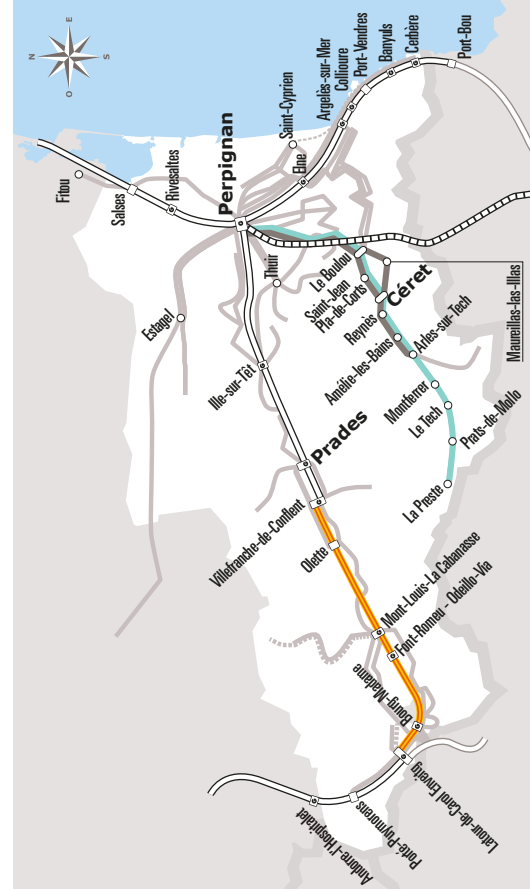

Ne circule pas les jours fériés

(1) Montée interdite

(2) Descente interdite

ANNÉE 2021 - 2022
Du 18/11/2021 au 31/08/2022

Pyrénées Orientales

Horaires AUTOCAR

530

Ligne 530

Arles-sur-Tech > Perpignan

lio.laregion.fr

Sources : Région Occitanie, DGDIM - Fabagogo