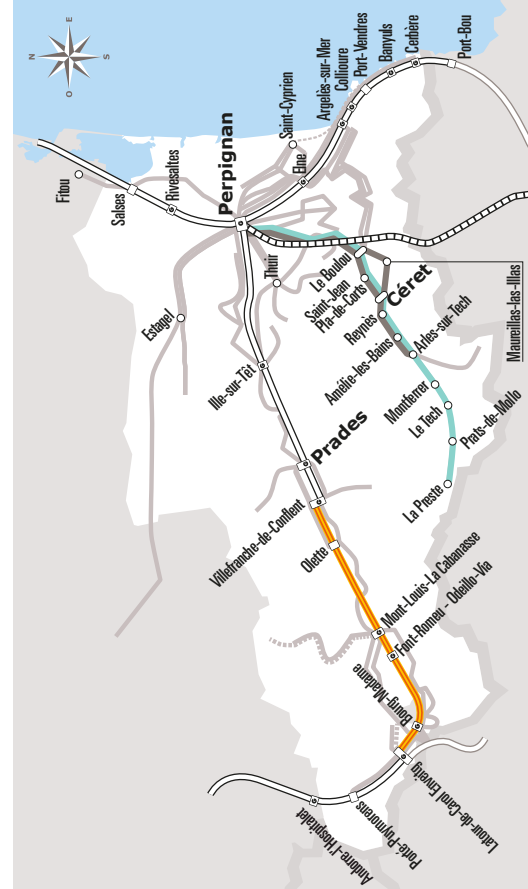

Des services supplémentaires sont disponibles sur les fiche 531

Pour les services du dimanche, veuillez prendre la fiche 531

(1) Montée interdite

(2) Descente interdite

ANNÉE 2021 - 2022
Du 1/09/2021 au 31/08/2022

Horaires
AUTOCAR

530

Ligne 530

Arles-sur-Tech > Perpignan

lio.laregion.fr

Pyrénées Orientales

SERVICE PUBLIC OCCITANIE TRANSPORTS

Sources : Région Occitanie, DGDIM - Fabagogo